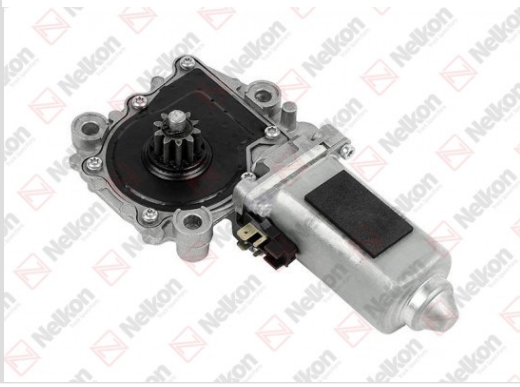

PRODUCT DETAILS

MOTEUR DE LÈVE-VITRE, GAUCHE

NELKON NON	105 094 003
MARQUE	VOLVO
NUMÉRO DE RÉFÉRENCE	3176549, 1062010
PAQUET UNITÉ	1 pièces
POIDS	0.846

CONTACT

ARSPA OTOMOTİV İÇ ve DIŞ TİC. LTD. ŞTİ.

Büyükkayalık Mahallesi, Kuddusi Caddesi,
No:4 Selçuklu/KONYA/TURKEY
+90.332 345 09 23-24
export@nelkon.com.tr